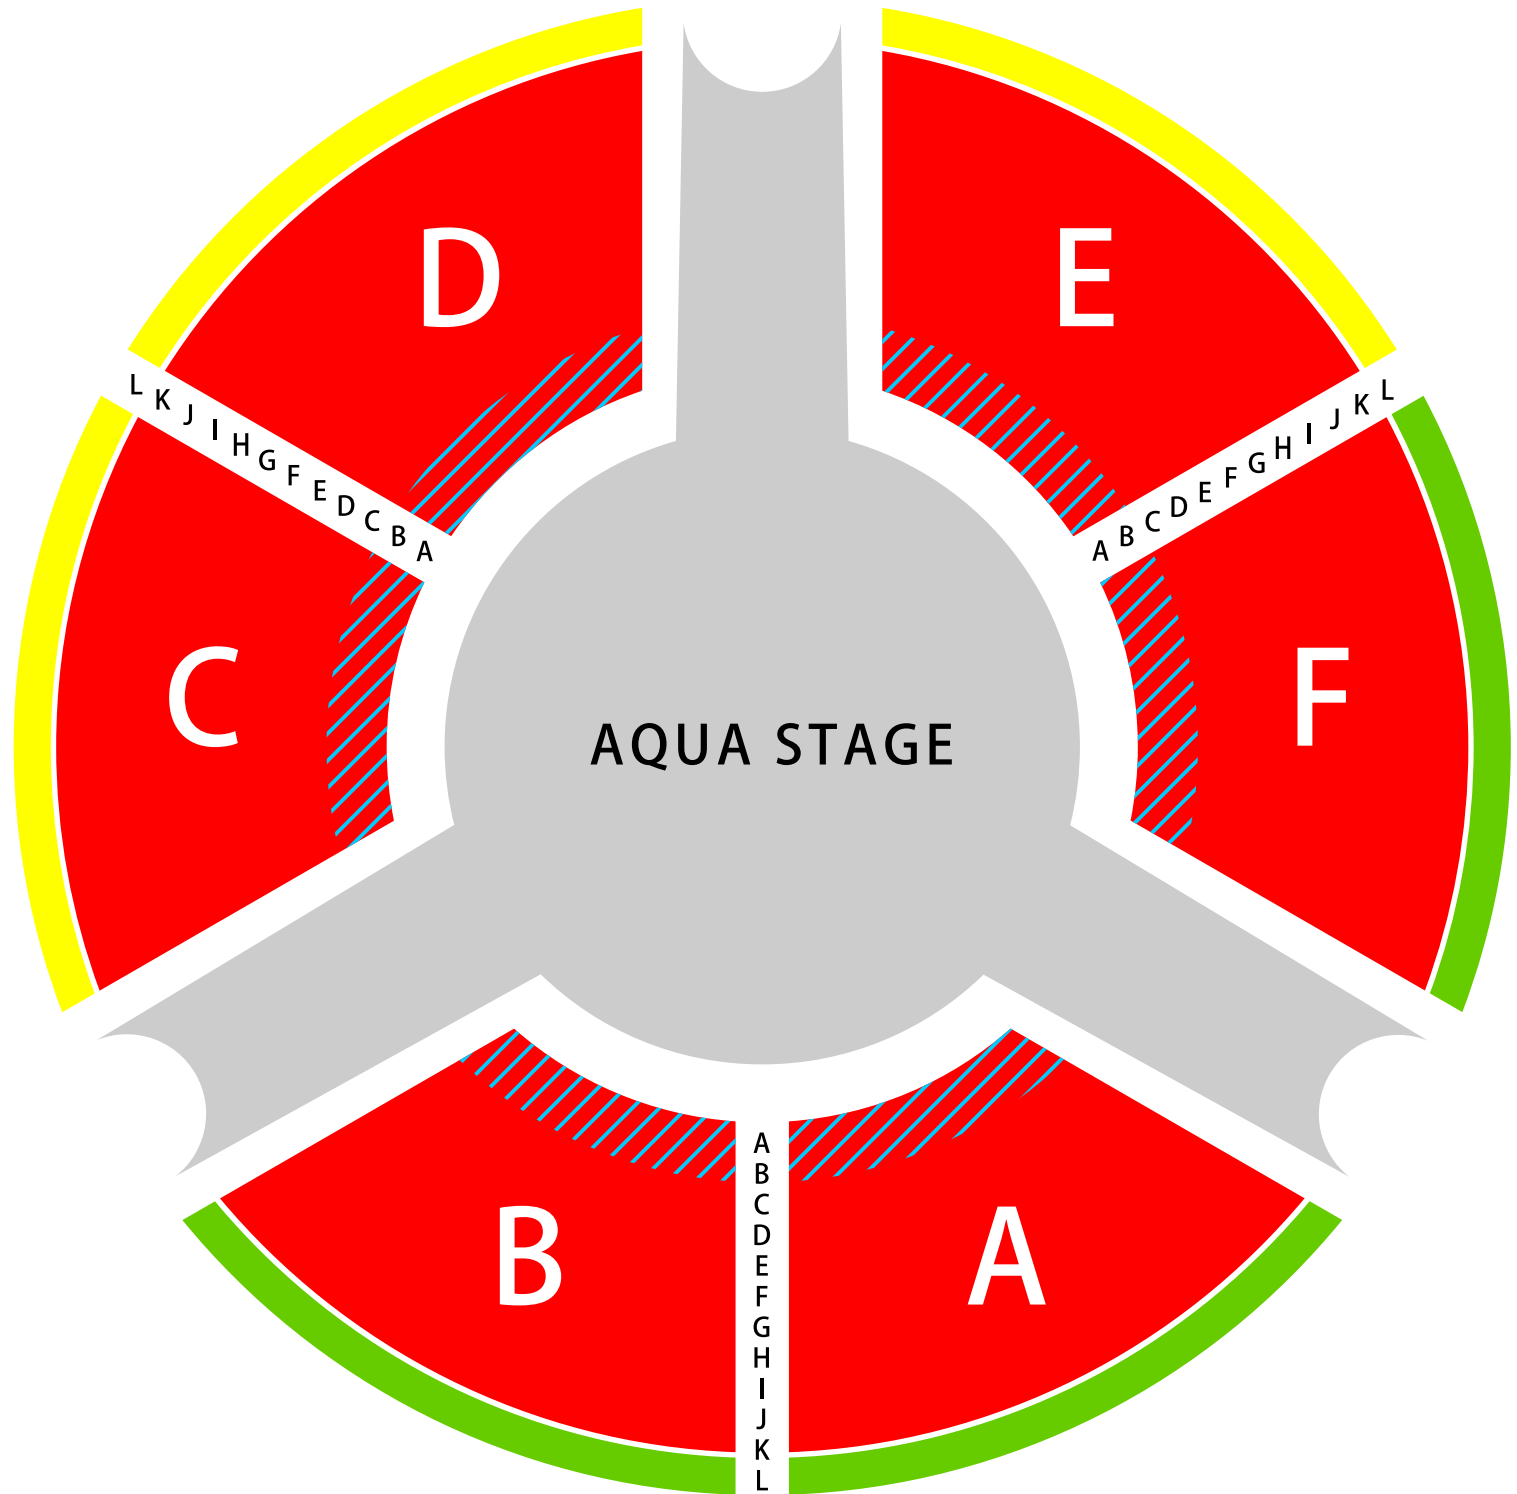

ウィン・ラスベガス 座席表
(ル・レーヴ)

-  Splash Zone
(Rows A-B)
-  Premium Seating
(Rows C-K)
-  Dream Seating
-  VIP