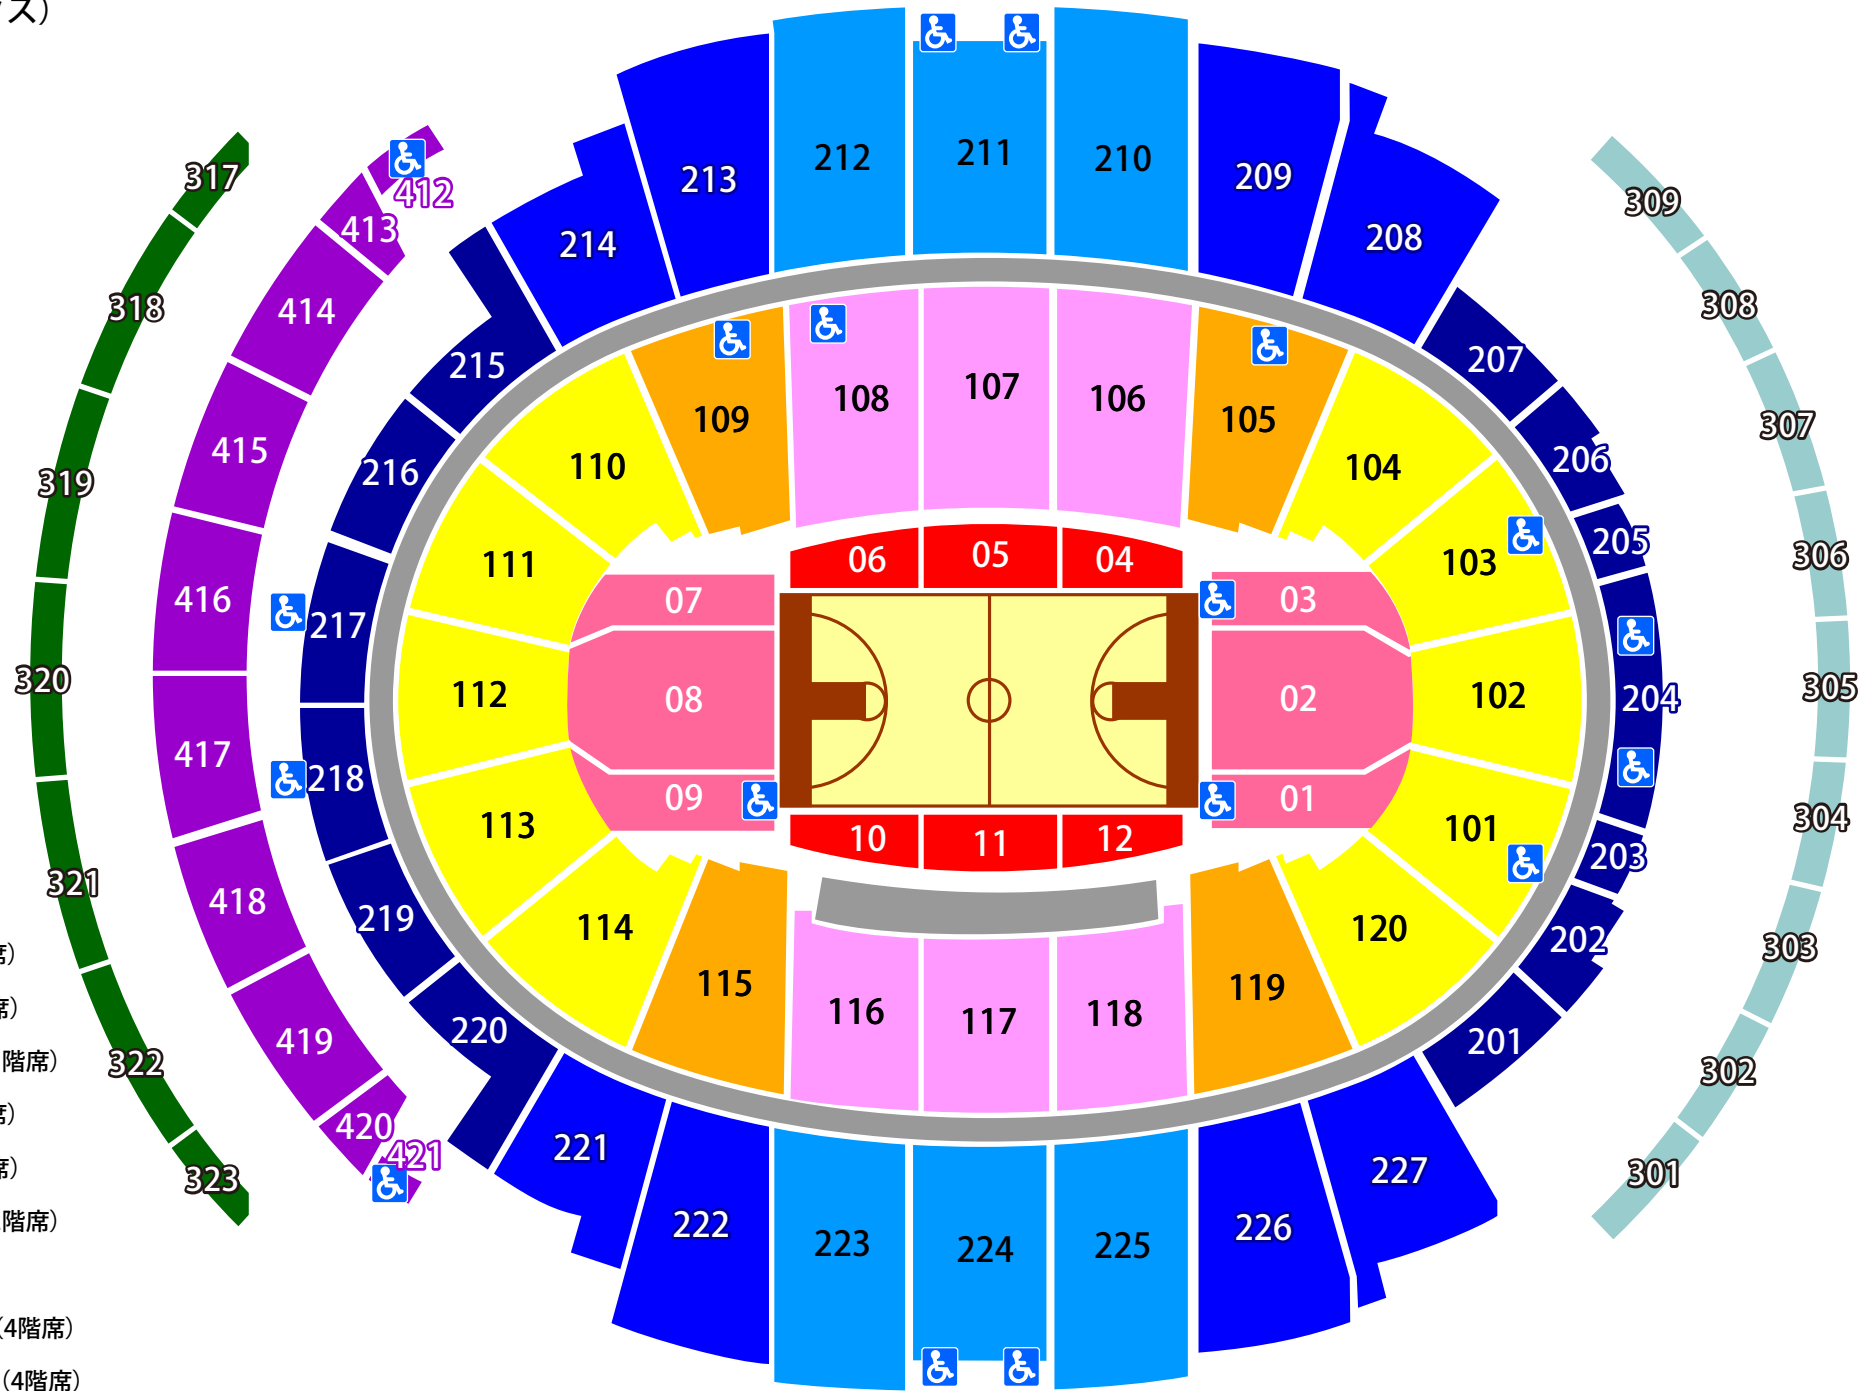

マディソン・スクエア・ガーデン 座席表

(ニューヨーク・ニックス)

316 315 314 313 312 311 310

- コートサイドレベル (フロア席)
- フロアレベル ゴール裏 (フロア席)
- 100レベルセンター(1階席)
- 100レベルコーナー(1階席)
- 100レベルエンドゾーン(1階席)
- 200レベルセンター(2階席)
- 200レベルコーナー(2階席)
- 200レベルエンドゾーン(2階席)
- 400レベル(3階席)
- West Balcony 300レベル(4階席)
- Chase Bridges 300レベル(4階席)
- Eighteen 76 Balcony 300レベル(4階席)

324 325 326 327 328

2014年11月更新