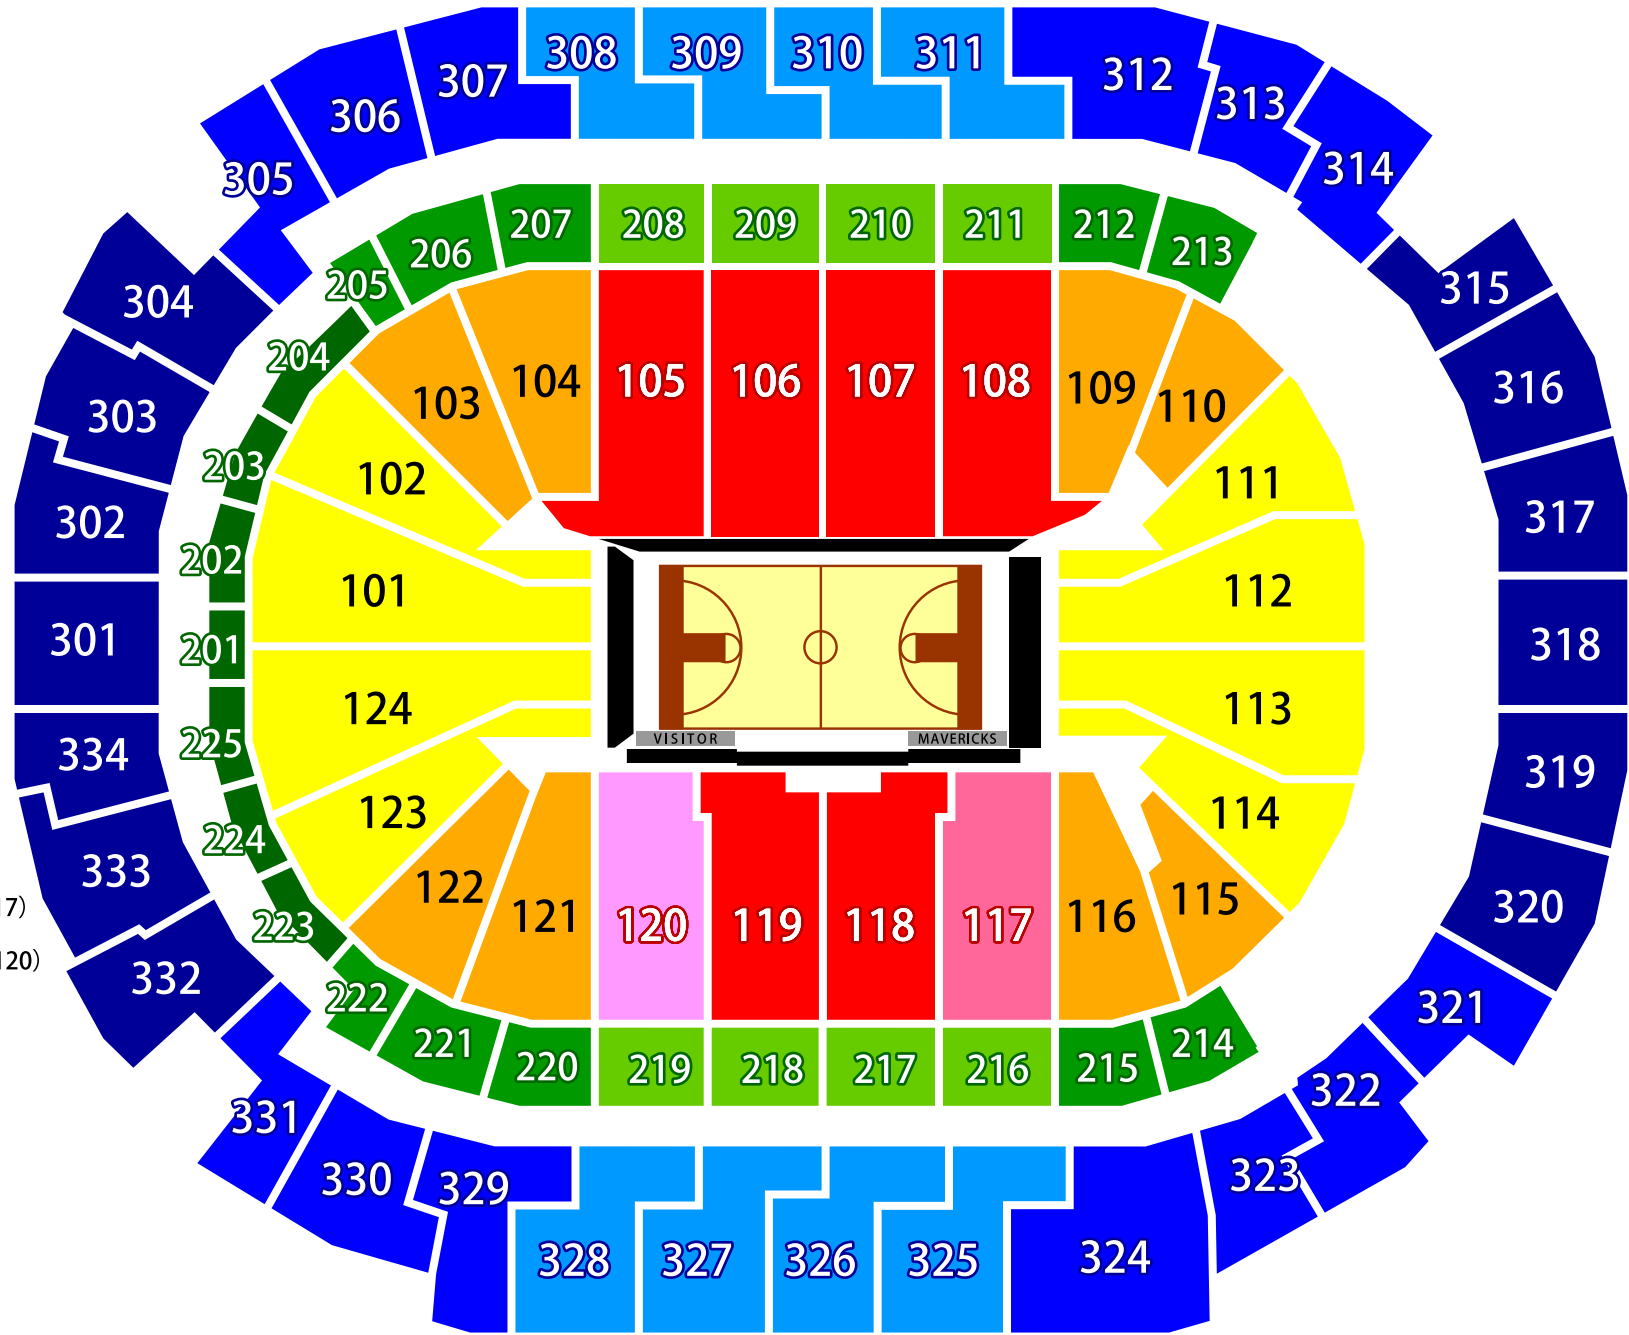

アメリカン・エアラインズ・センター 座席表

(ダラス・マーベリックス)

- ロウアーレベルセンター (1階席)
- ロウアーレベルセンター ホームベンチ側 (SEC117)
- ロウアーレベルセンター ビジターベンチ側 (SEC120)
- ロウアーレベルコーナー (1階席)
- ロウアーレベルベースライン (1階席)
- プレミアムレベルセンター (2階席)
- プレミアムレベルコーナー (2階席)
- プレミアムレベルベースライン (2階席)
- アッパーレベルセンター (3階席)
- アッパーレベルコーナー (3階席)
- アッパーレベルベースライン (3階席)