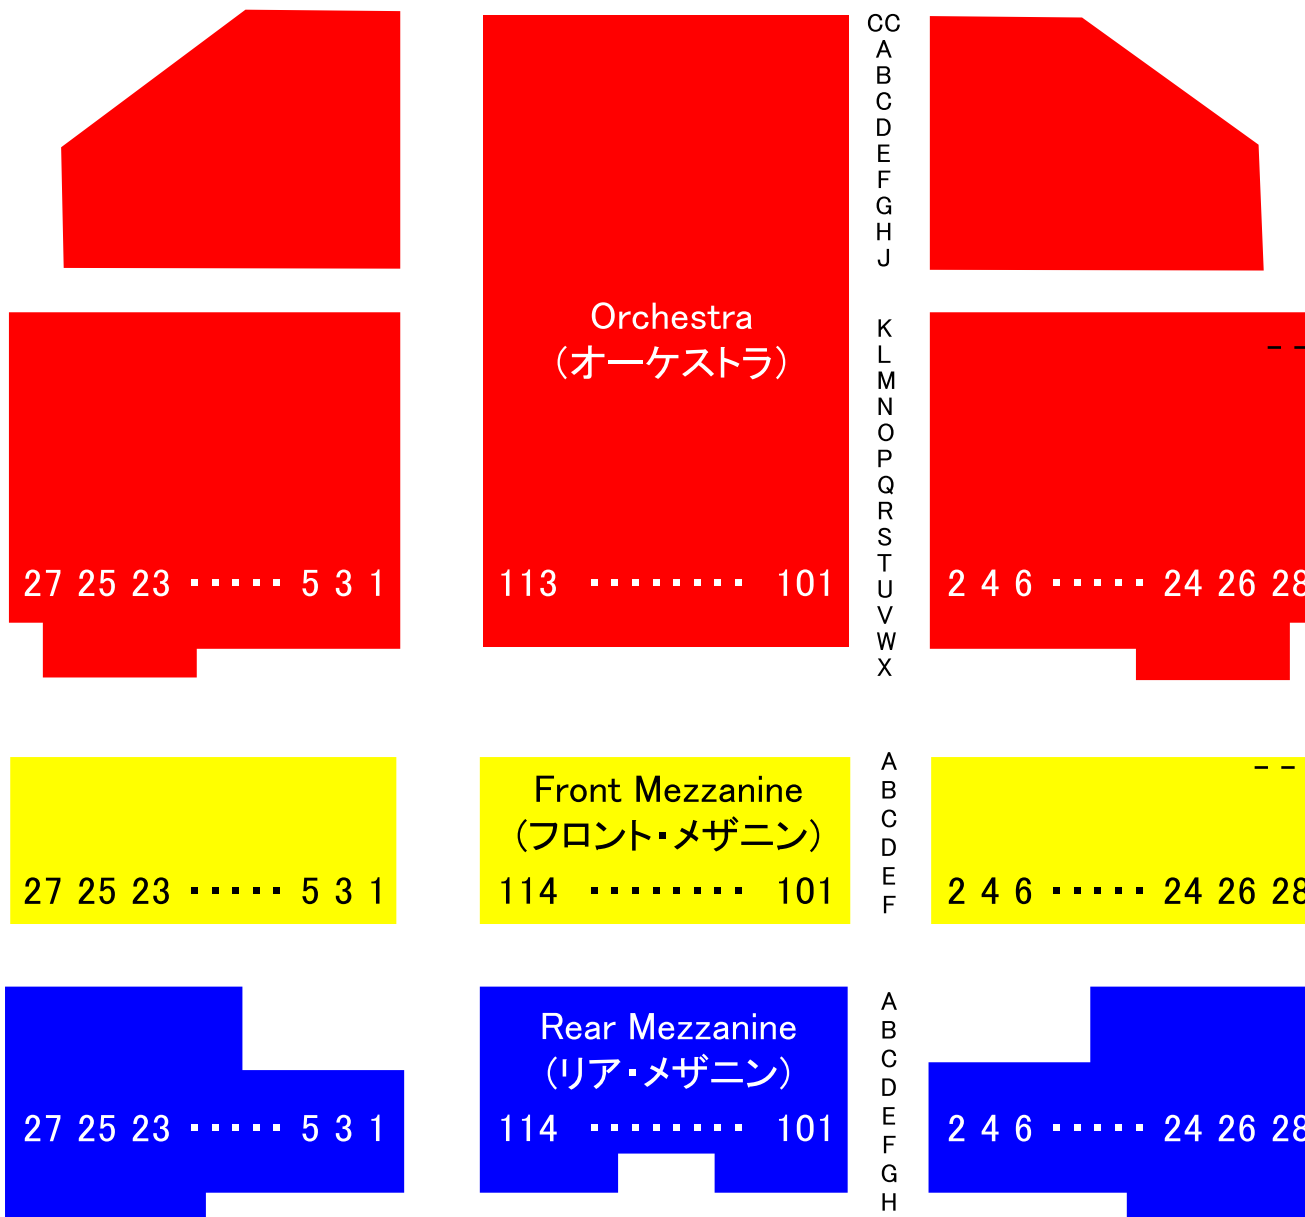

STAGE ステージ

(断面図イメージ)

フロント・メザニンの最前列は、
オーケストラの「L」の上まで
張り出しています

Odd (奇数)

Even (偶数)

リチャード・ロジャース劇場 座席表

2014年7月更新

Tixis, Inc