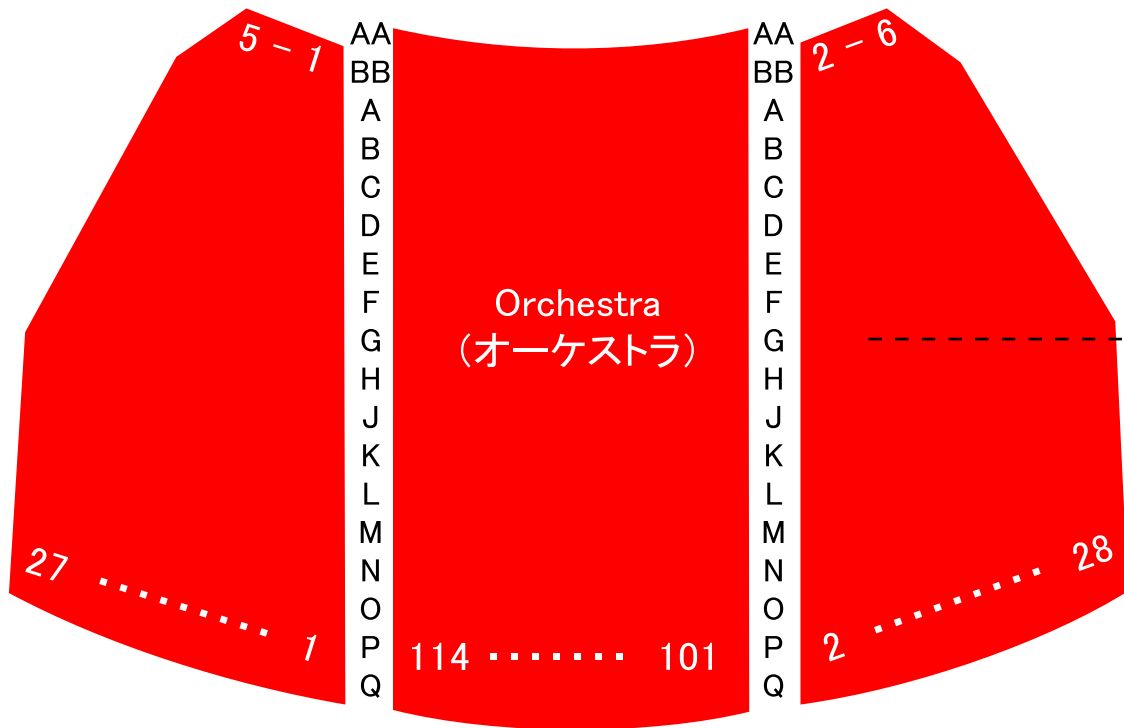

# STAGE ステージ

Odd (奇数)

Even (偶数)

(断面図イメージ)

メザニンの最前列は、  
オーケストラの「G」の上まで  
張り出しています

ネダーランダー劇場 座席表

2014年7月更新

Tixis, Inc