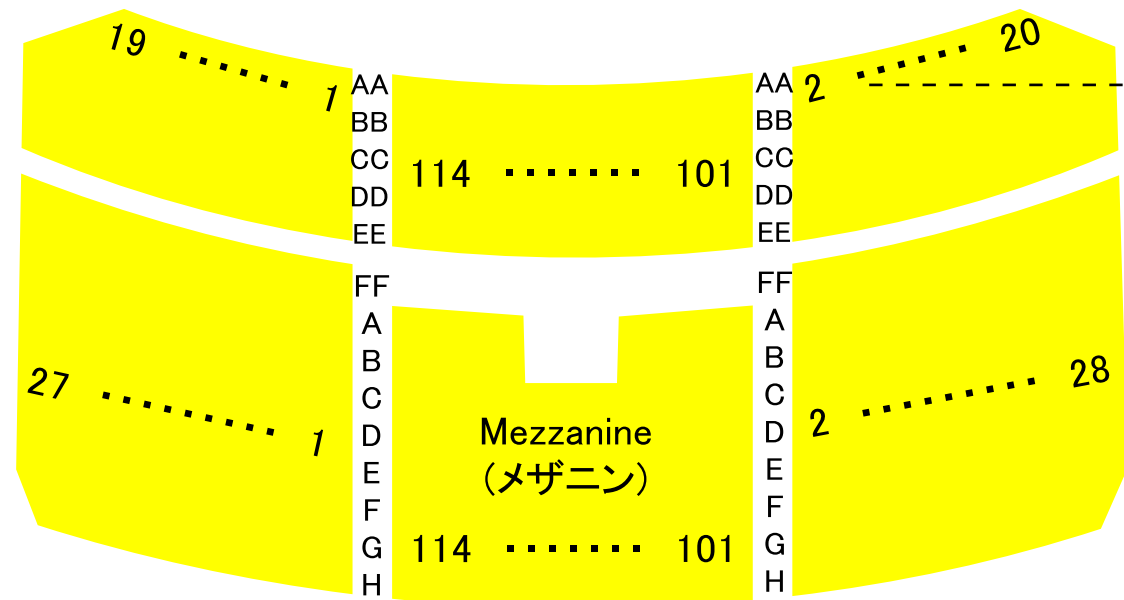

# STAGE ステージ

Odd (奇数)

Even (偶数)

(断面図イメージ)

メザニンの最前列は、  
オーケストラの「G」の上まで  
張り出しています

ネダーランダー劇場 座席表

2014年7月更新

Tixis, Inc