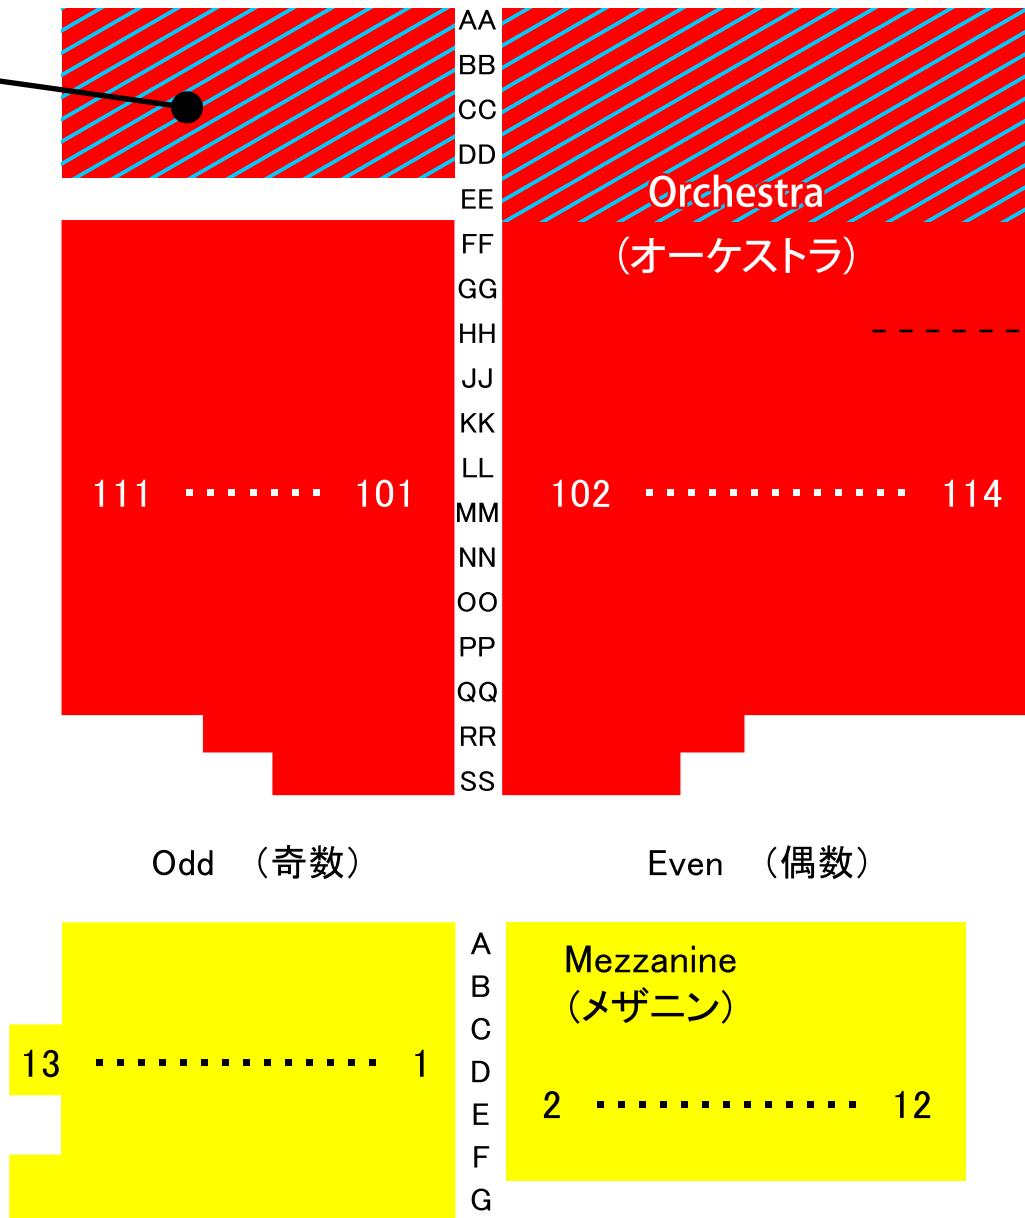

STAGE ステージ

AA~EEは
ポンチヨ席です

(断面図イメージ)

メザニンの最前列は、
オーケストラの「HH」の上まで
張り出しています