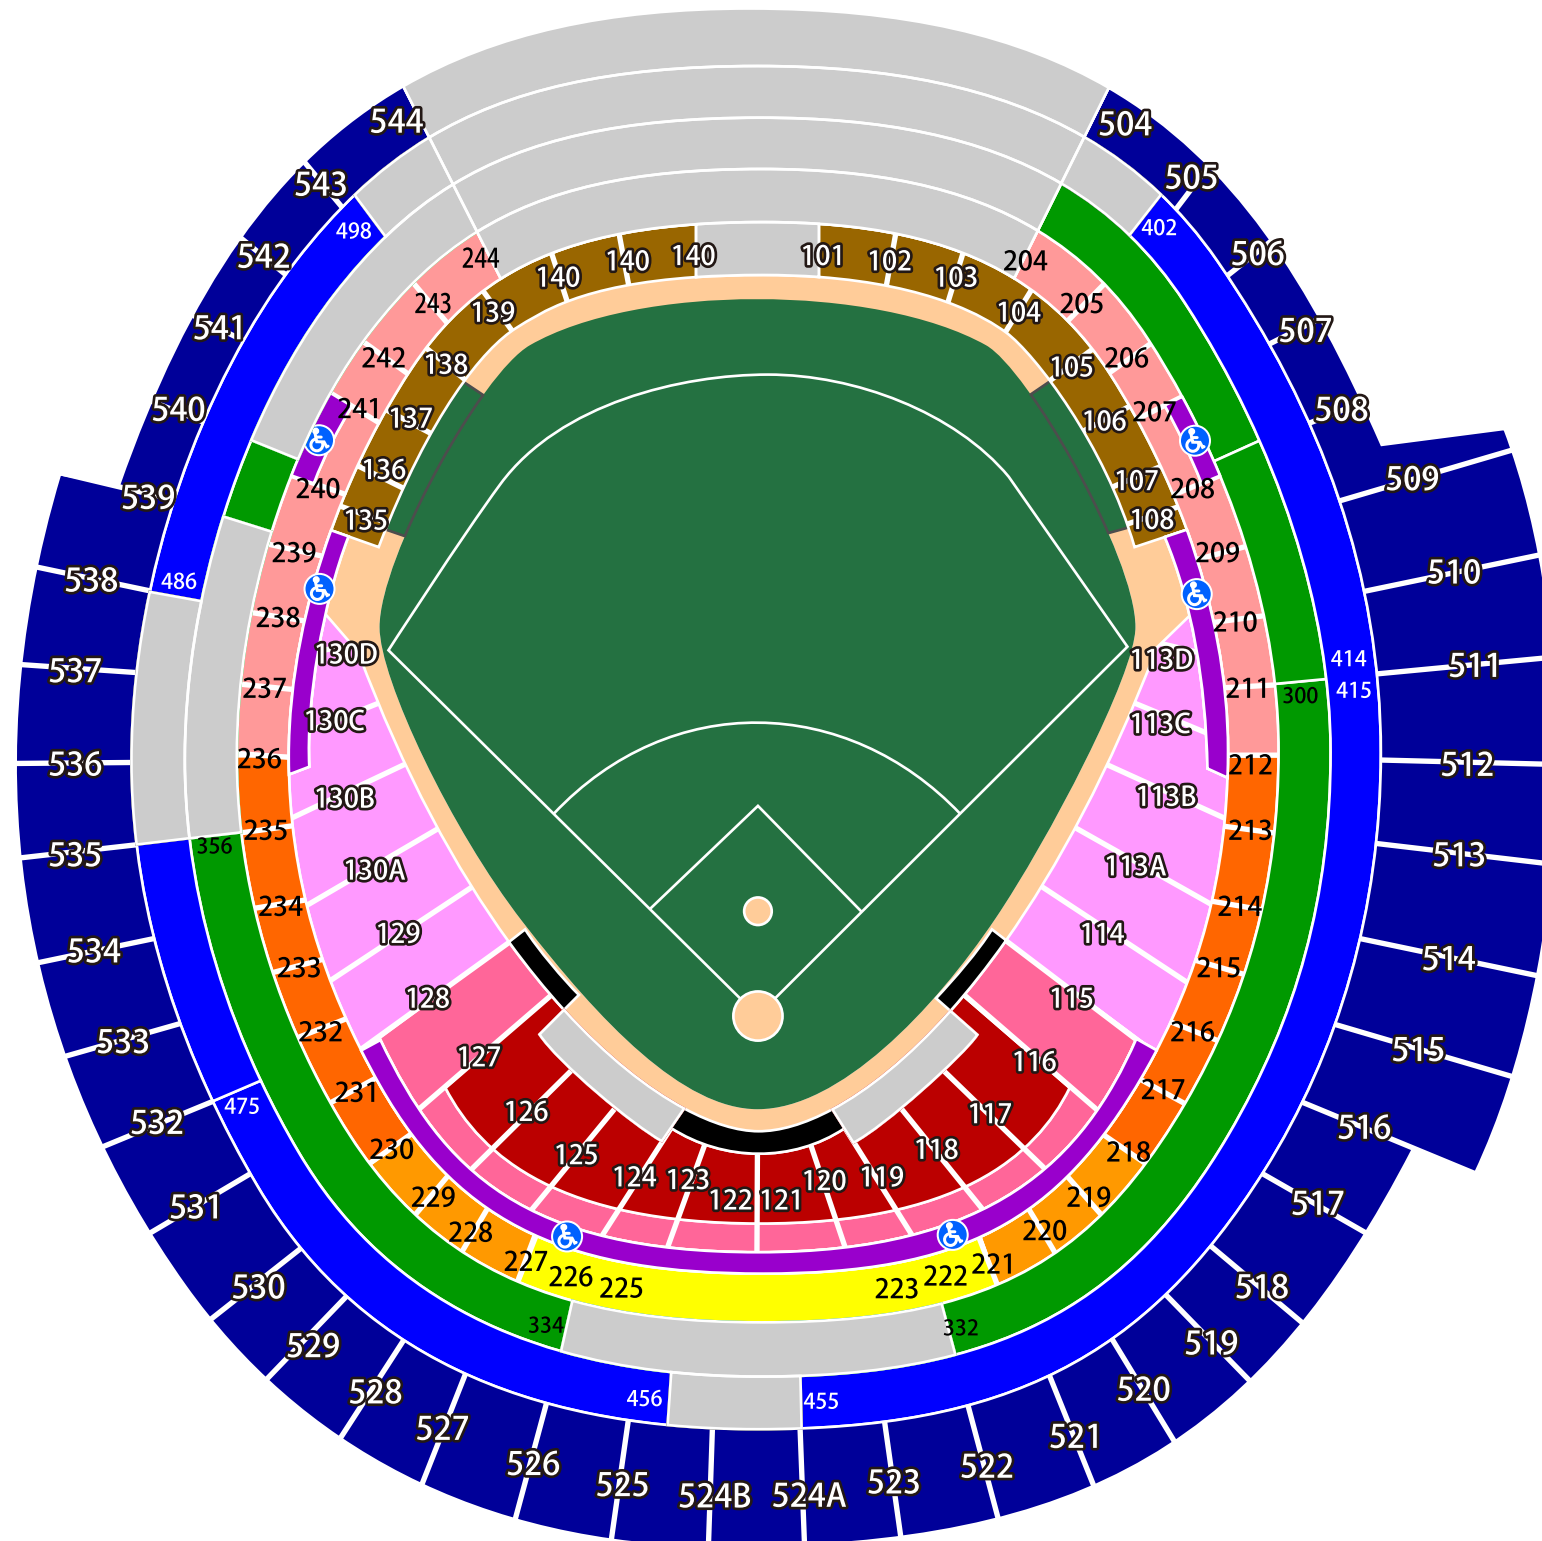

ロジャース・センター 座席表  
(トロント・ブルージェイズ)

- In the Action Seats
- Premium Dugout
- Field Level Infield
- Field Level Bases
- TD Comfort Clubhouse
- 200 Level Infield
- 200 Level Bases
- 200 Level Outfield
- 300 Level
- 400 Level
- 500 Level
- 100 Level Outfield
- ♿ WHEELCHAIR ACCESS