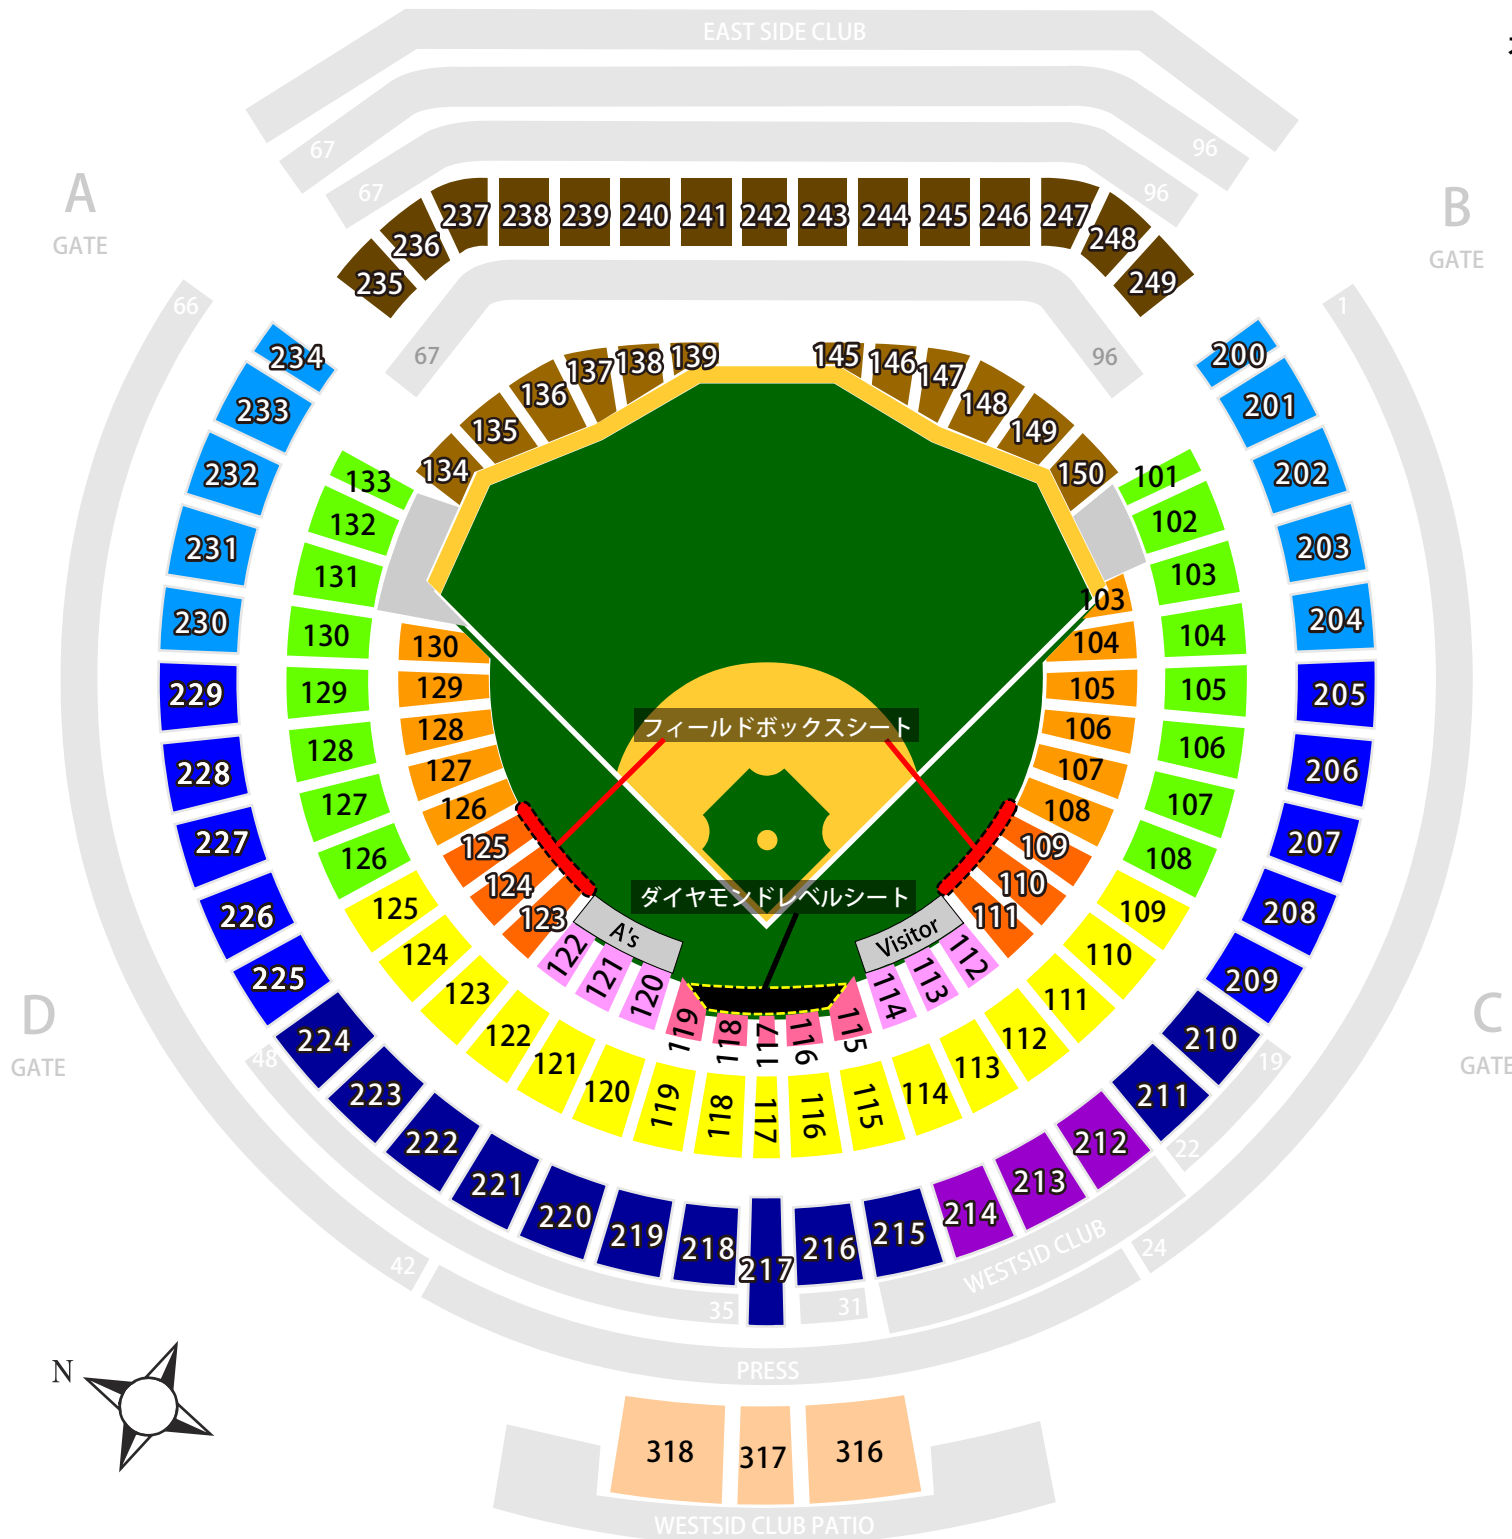

オークランド・コロシウム 座席表
(オークランド・アスレックス)

- ダイヤモンドレベル
- フィールドボックス
- MVPボックス(バックネット裏 1階席)
- MVPボックス(ダグアウト付近 1階席)
- MVPボックス(109-111/123-125)
- ロウアーボックス(03-108/126-130)
- フィールドインフィールド(109-125)
- フィールドレベル(101-108/126-133)
- プラザクラブ(212-214)
- プラザインフィールド
- プラザレベル
- プラザアウトフィールド
- プラザリザーブ
- プリーチャー席(自由席)
- バリュージェッキ(316-318)