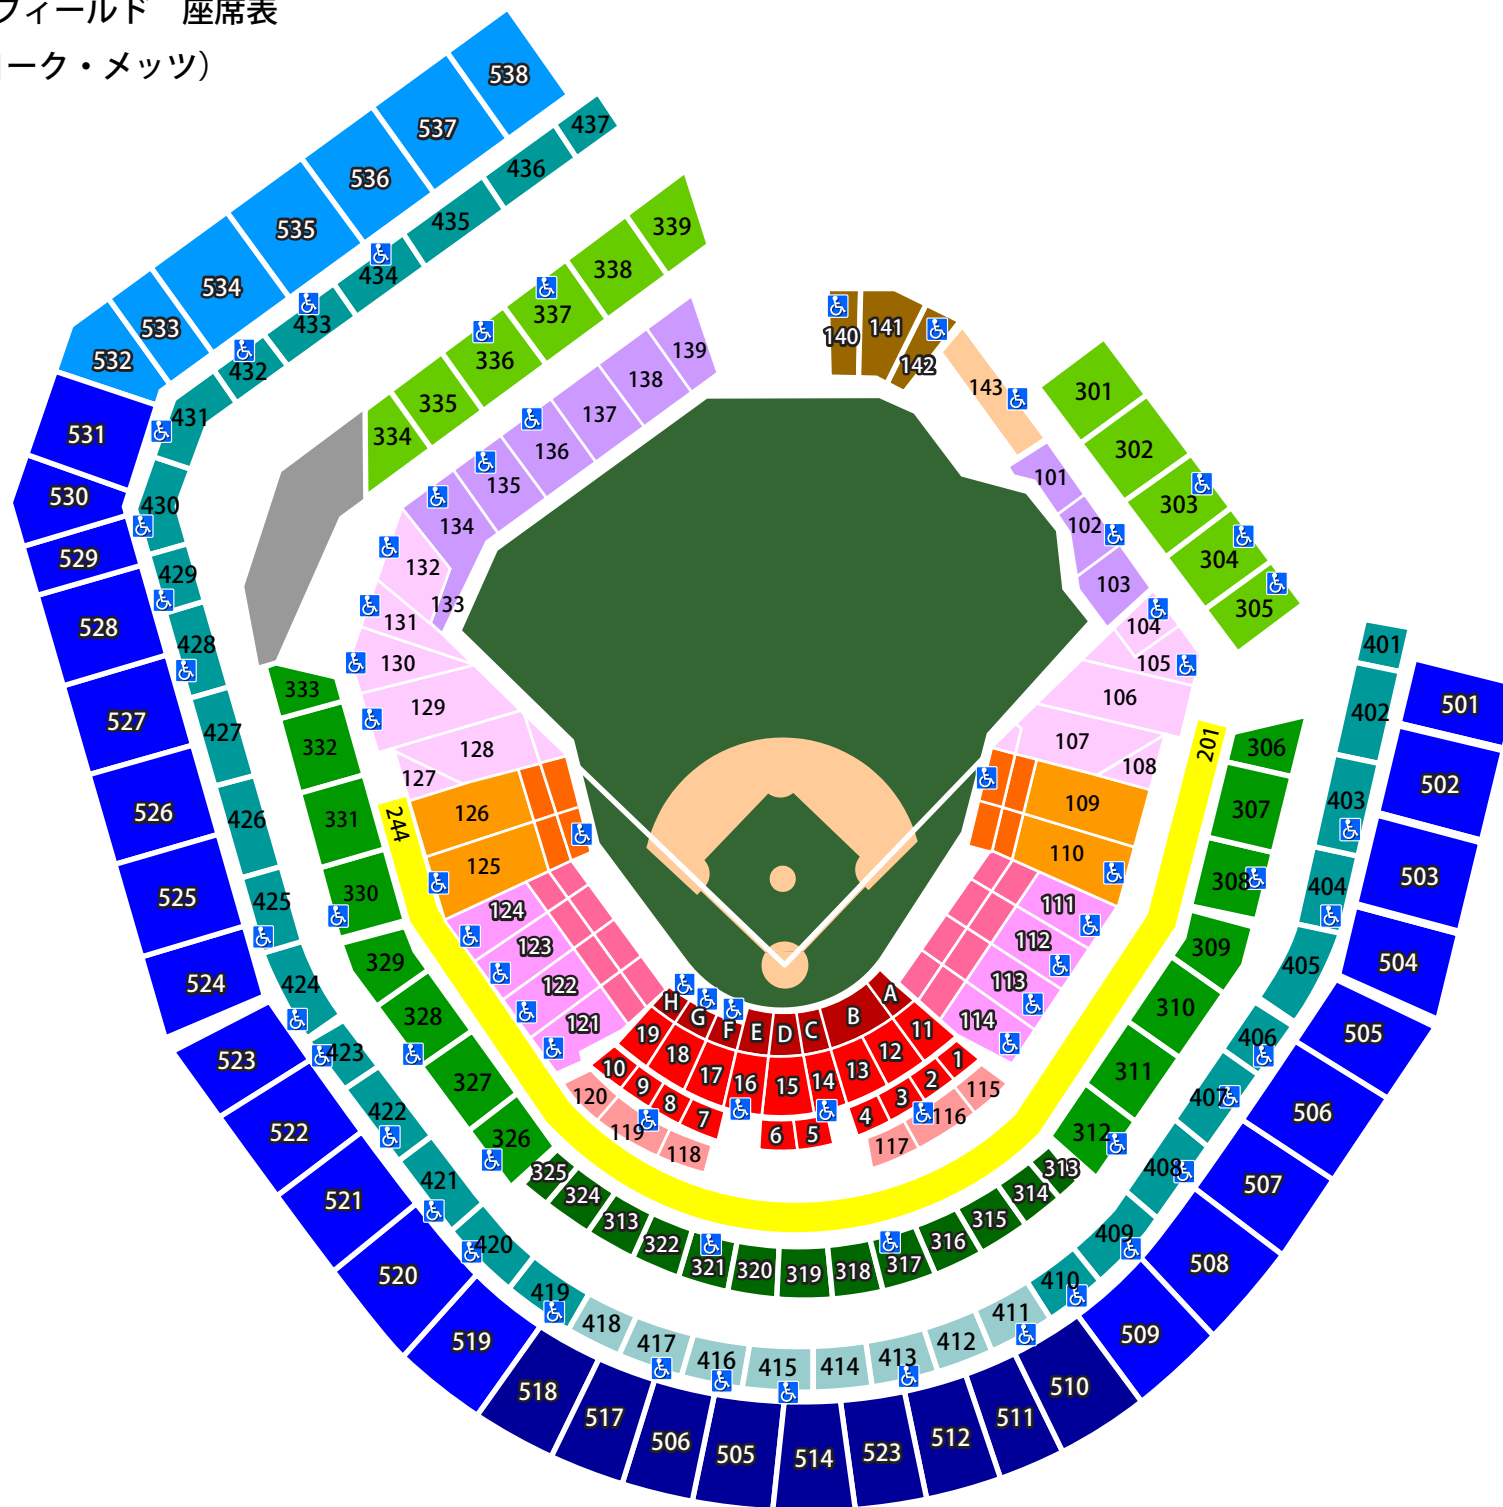

シティ・フィールド 座席表

(ニューヨーク・メッツ)

- デルタ (A-H)
- デルタ (11-19)
- Hyundai Club
- メトロポリタン (1~12列)
- メトロポリタン (13~31列)
- フィールド (A~E, 1~6列)
- フィールド (7~34列)
- ベースライン
- フィールド・リザーブ
- シェイ・ブリッジ・テラス
- ビッグ・アップル・リザーブ
- エンパイア・スイート
- シーザーズ・ゴールド
- シーザーズ・ボックス
- 300レベル (外野)
- プロムナード・ゴールド
- プロムナード・ボックス
- プロムナード・インフィールド
- プロムナード・リザーブ
- プロムナード・アウトフィールド
- ♿ 車椅子席