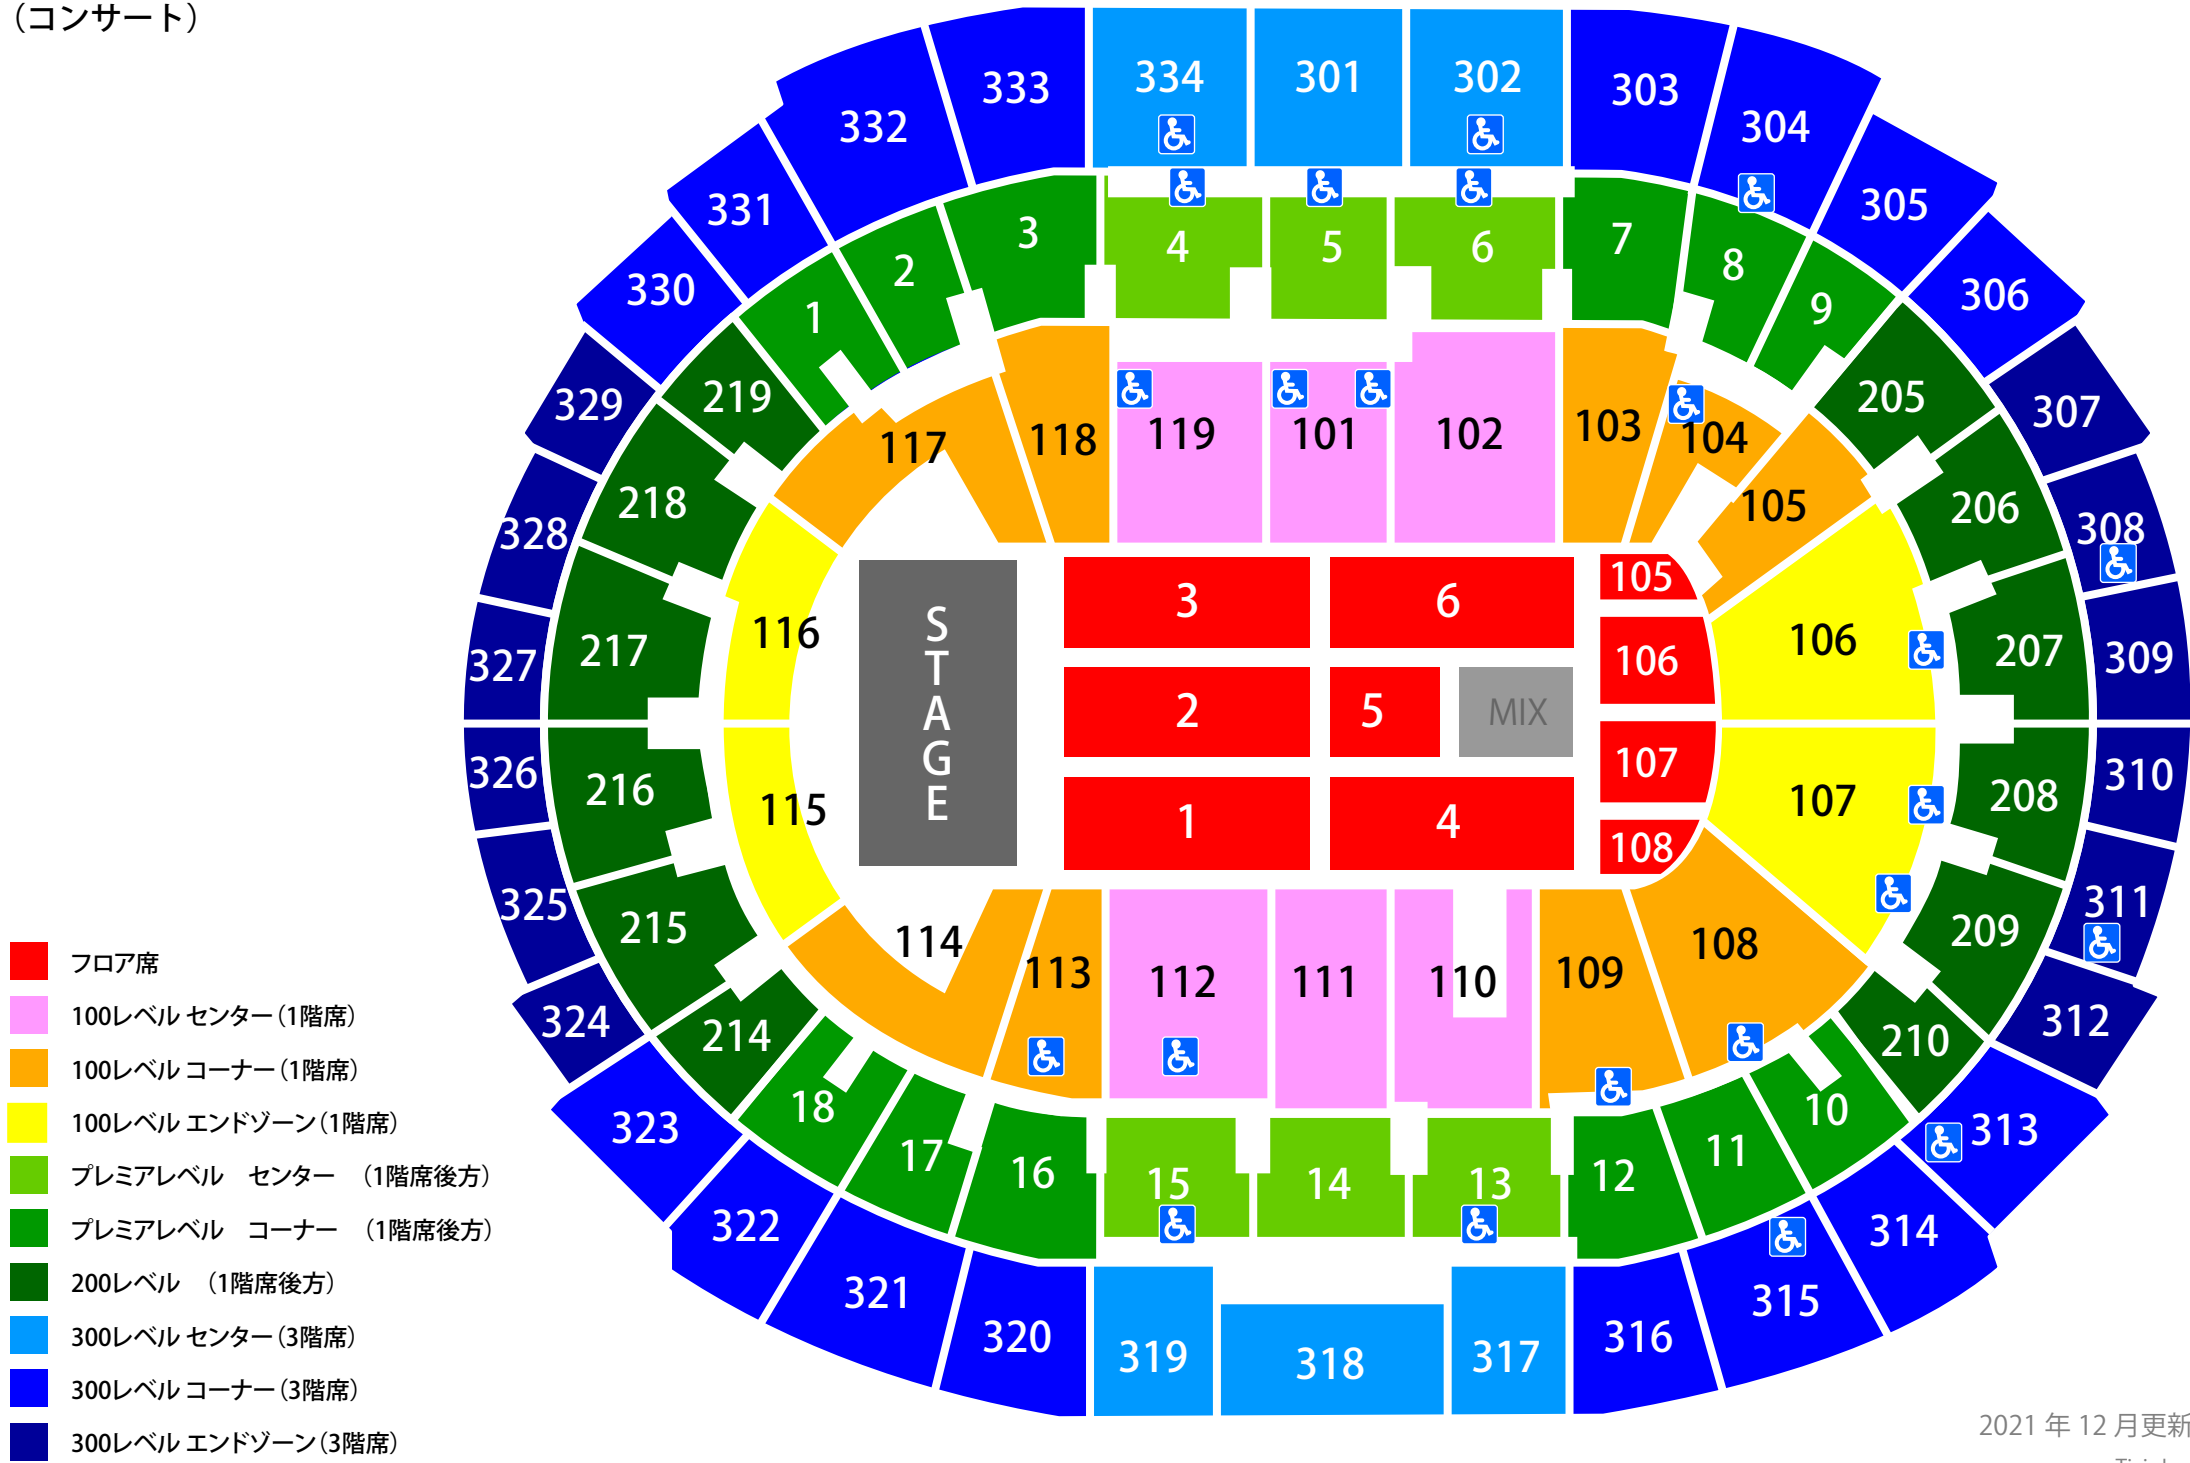

クリプトドットコム・アリーナ 座席表

(コンサート)

- フロア席
- 100レベル センター (1階席)
- 100レベル コーナー (1階席)
- 100レベル エンドゾーン (1階席)
- プレミアレベル センター (1階席後方)
- プレミアレベル コーナー (1階席後方)
- 200レベル (1階席後方)
- 300レベル センター (3階席)
- 300レベル コーナー (3階席)
- 300レベル エンドゾーン (3階席)